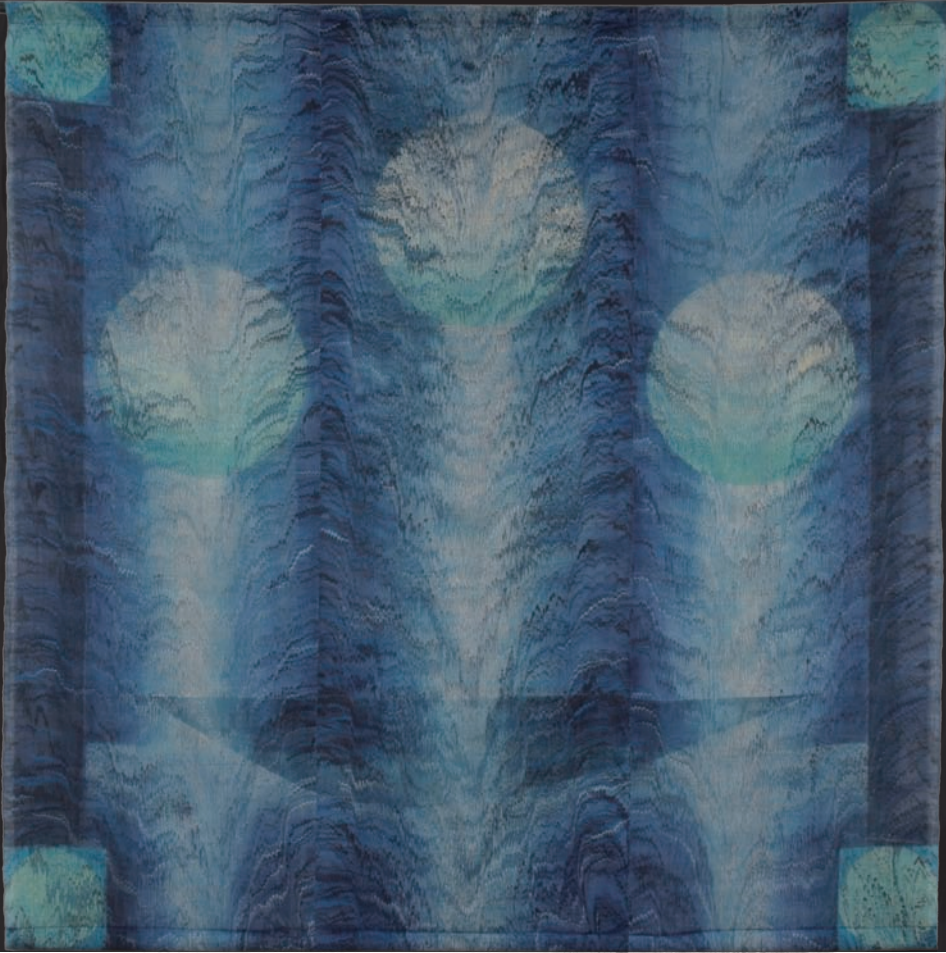

石原 実 染色工芸展

— 天の海に雲の波立ち月の船 —

柿本人麿

料金別納郵便

石原実染色工芸展 — 天の海に雲の波立ち月の船 —

2012年5月25日(金)~3日(日)

会期中無休 11:00-19:00 (最終日17:00迄) 企画/会場 着

サブタイトルは、柿本人麿の歌ですが、続けて「星の林に漕ぎ隠る見ゆ」となります。
天を詠んだ万葉の美しい歌です。時代を越えた世界共通の感性であり、神話的でさえあります。
こうしたテーマを、染色の世界で表現できたらと思いました。