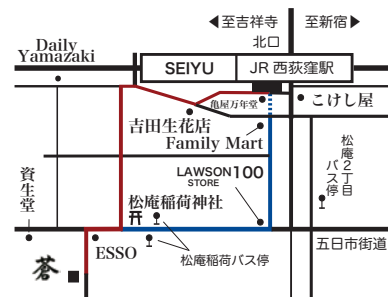

石原 実 染色工芸展

— 天の海に雲の波立ち月の船 —

柿本人麿

料金別納郵便

石原実染色工芸展 — 天の海に雲の波立ち月の船 —

2012年5月25日(金)~3日(日)

会期中無休 11:00-19:00 (最終日17:00迄) 企画/会場 着

サブタイトルは、柿本人麿の歌ですが、続けて「星の林に漕ぎ隠る見ゆ」となります。
天を詠んだ万葉の美しい歌です。時代を越えた世界共通の感性であり、神話的でさえあります。
こうしたテーマを、染色の世界で表現できたらと思いました。

日常使いの作品共々ご高覧いただければ幸いと存じます。 石原実

JR 西荻窪駅 徒歩十二分

吉祥寺北口 関東バス中野行 松庵稲荷下車1分
駐車場有

東京都杉並区松庵2-18-26 蔵
Tel 03-3331-3681
E-mail gallery-so@nifty.com
<http://www.gallery-so.com>